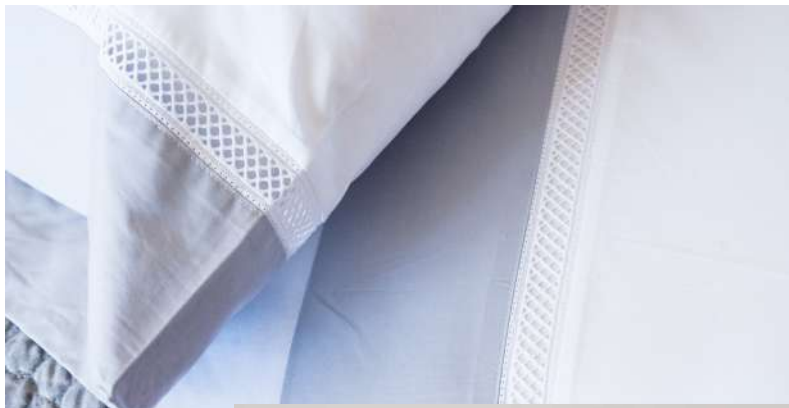

Funda Nórdica **FAYA**
M: 90 - 105 - 135 -
150 - 160/180 cm
100% algodón

Alfombra **BELA** 120X180 cm
100% algodón

Funda Nórdica **PEYTO** (9025)
M: 90 - 105 - 135 - 150 - 160/180 cm
100% PUNTO ALGODÓN

Encimera **DAKOTA** (9025)
M: 90 - 105 - 135 - 150 - 160 - 180 cm
100% algodón