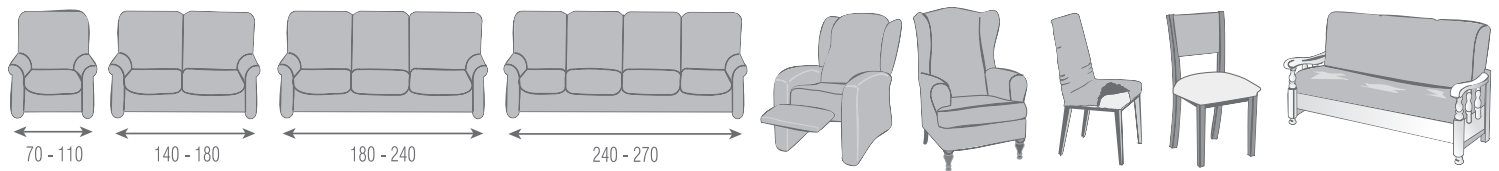

VESTA

Funda de sofa. M: 1 plaza(70-110 cm) - 2 plazas(140-180 cm) - 3 plazas(180-240 cm) - 4 plazas(240-270 cm)

Orejero. M: 1 plaza - 2 plazas* - 3 plazas*

Relax

Funda de sofa brazos madera. M: 1 plaza* - 2 plazas* - 3 plazas