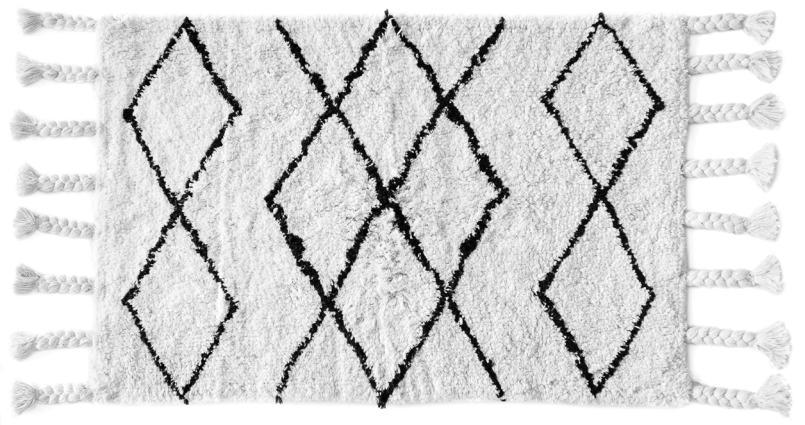

DENALI

Alfombras. M: 120x180 cm
100% algodón